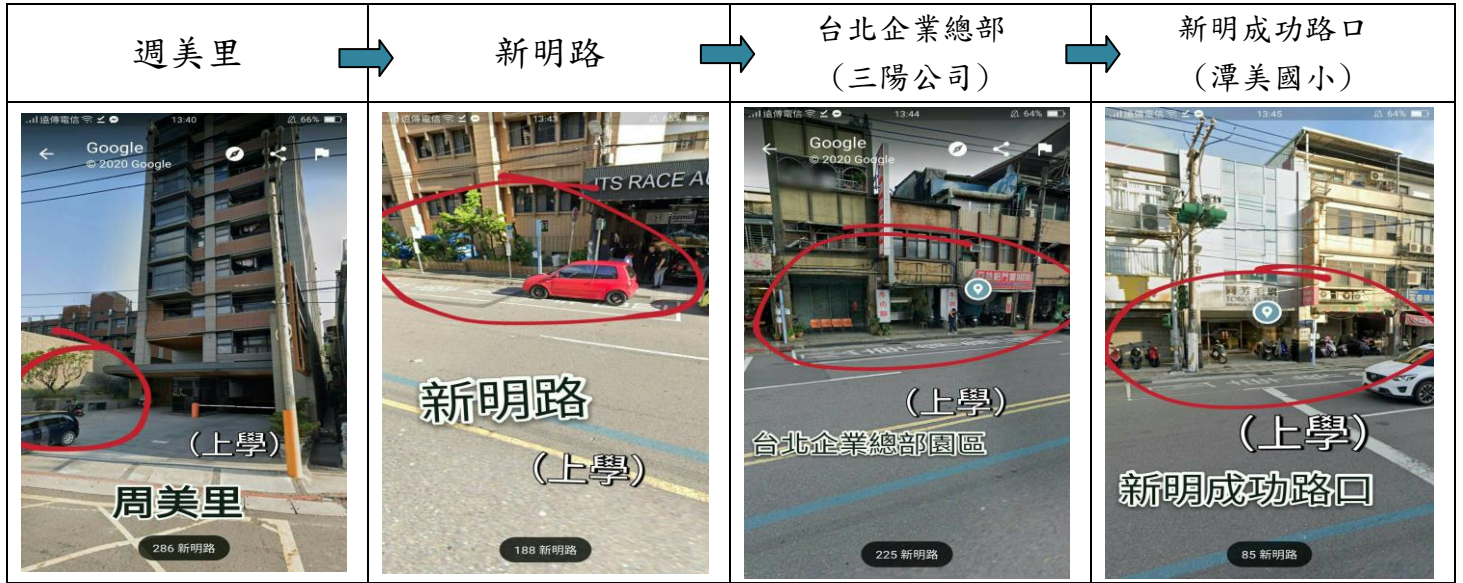

➤ 新明路-上學路線停靠區