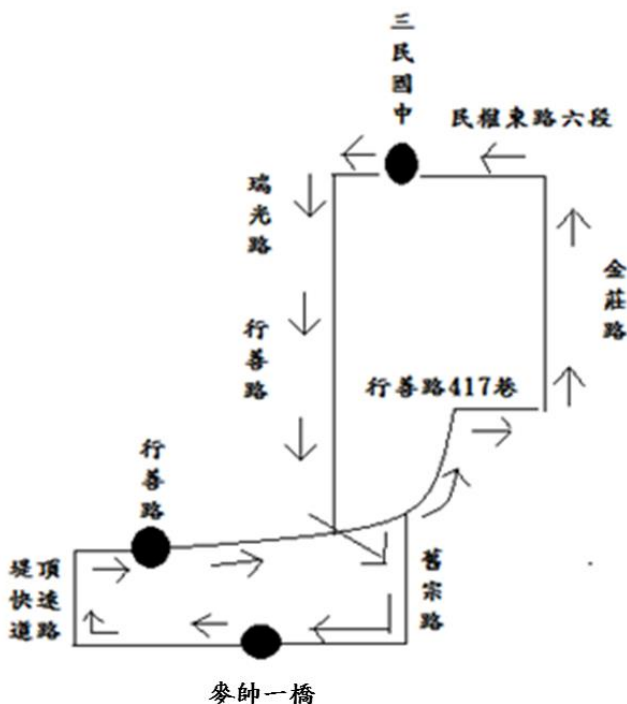

3. 往、回亦如此。

（一） 新明路專車路線圖

路線名稱：週美里—三民國中

上學發車時間：

1. 第一車 06：40
2. 第二車 07：00

放學發車時間：

1. 未上輔導課時間：
 - 第一車 16：20。
 - 第二車 16：40。
2. 上輔導課時間：
 - 第一車 17：20。
 - 第二車 17：40。

@每週五放學發車時段為

- 第一車 16：20。
- 第二車 17：20。

（二） 行善路專車路線圖

路線名稱：麥帥新城—三民國中

上學發車時間：

1. 第一車 07：00

放學發車時間：

1. 未上輔導課時間：
 - 第一車 16：20
 - 第二車 16：40
2. 上輔導課時間：
 - 第一車 17：20。
 - 第二車 17：40

@每週五放學發車時段為