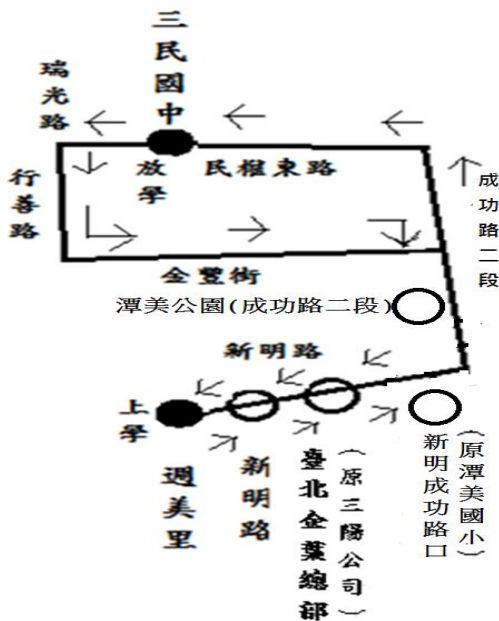

111 年學生免費專車開車時間與班次

1. 新明路：（上放學各兩班次）

上學：上午 6：40 & 7：00 發車→週美里→新明路→臺北企業總部(原:三陽公司)→
 新明成功路口(原:潭美國小)→三民國中。
 放學：下午 17：20、17：40 離校：三民國中→潭美公園(成功路二段)→
 臺北企業總部(原:三陽公司)→新明路→週美里。

2. 行善里：（上學一班次，放學兩班次）

上學：上午 7：00 發車→**麥帥一橋公車站**→右轉行善路→右轉行善路 417 巷→左轉金莊路
 →左轉民權東路六段→三民國中。
 放學：下午 17：20、17：40 離校：三民國中→左轉瑞光路(行善路)→左轉舊宗路一段→
麥帥一橋公車站→右轉行善路

3. 往、回亦如此。

（一） 新明路專車路線圖

路線名稱：週美里—三民國中

上學發車時間：

1. 第一車 06：40
2. 第二車 07：00

放學發車時間：

1. 未上輔導課時間：
 - 第一車 16：20。
 - 第二車 16：40。
2. 上輔導課時間：
 - 第一車 17：20。
 - 第二車 17：40。

@每週五放學發車時段為

- 第一車 16：20。
- 第二車 17：20。

（二） 行善路專車路線圖

路線名稱：麥帥新城—三民國中

上學發車時間：

1. 第一車 07：00

放學發車時間：

1. 未上輔導課時間：
 - 第一車 16：20
 - 第二車 16：40
2. 上輔導課時間：
 - 第一車 17：20。
 - 第二車 17：40

@每週五放學發車時段為