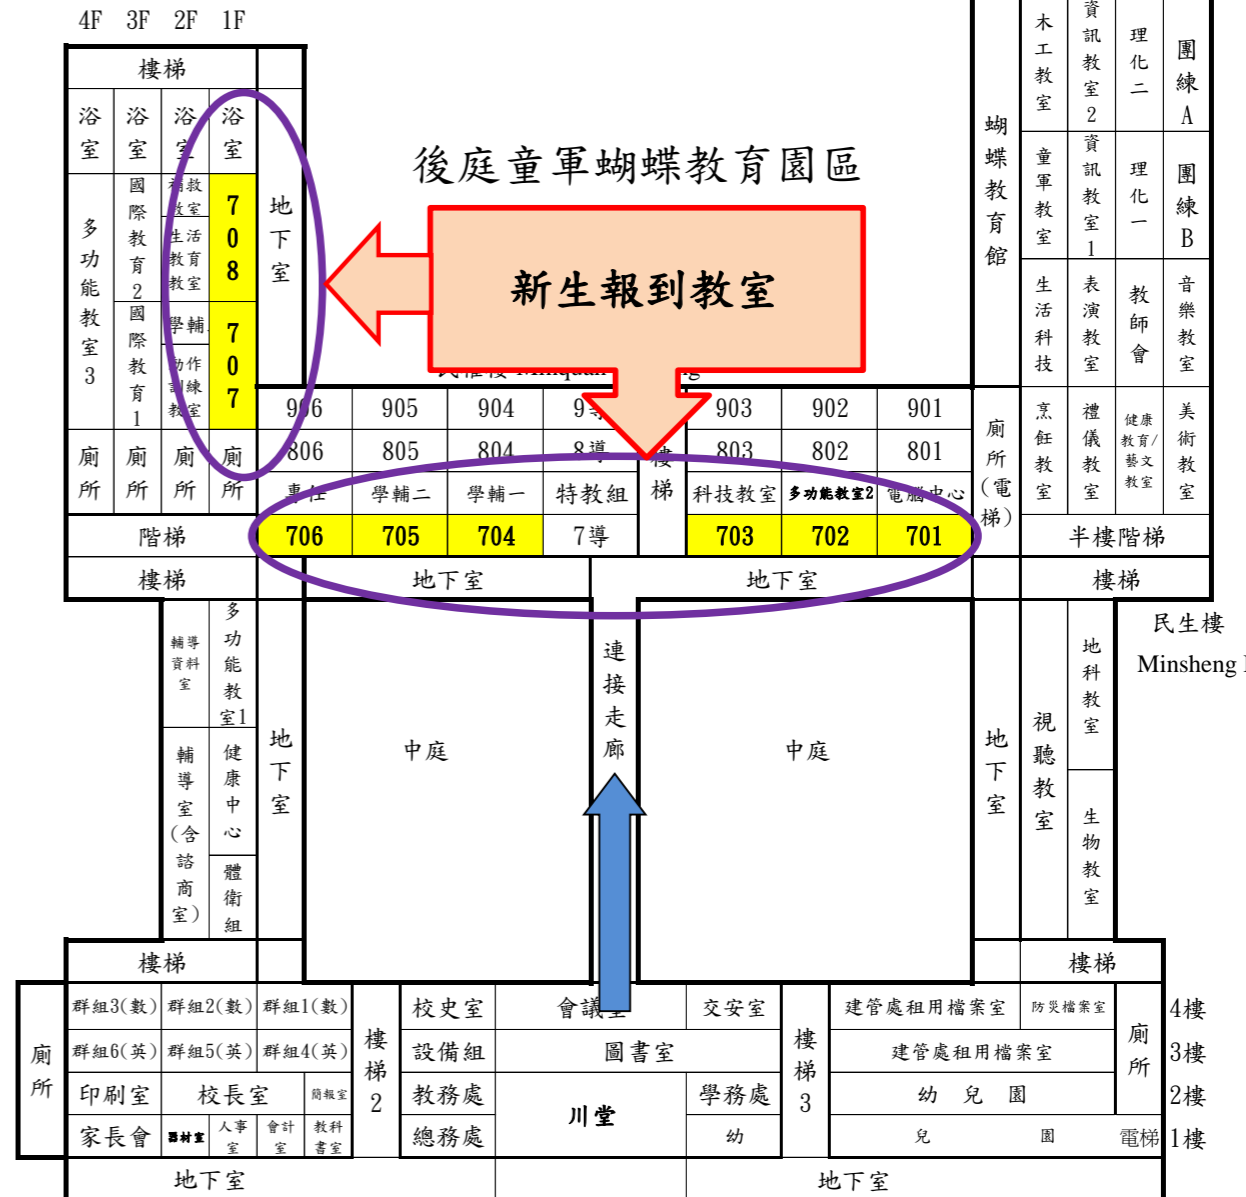

TAIPEI MUNICIPAL SANMIN JUNIOR HIGH SCHOOL

民族樓 Minzu Building

新生報到教室

↑ 民權東路六段四十七巷

← 民權東路六段 →