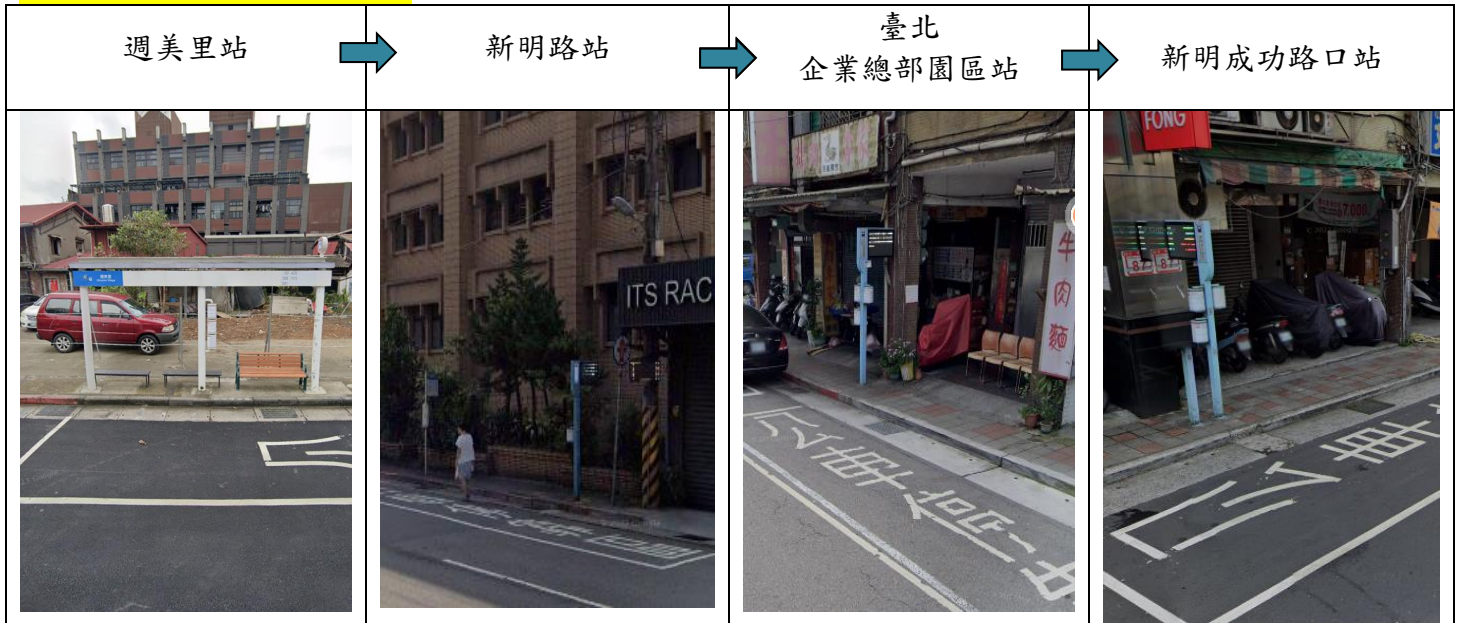

(三)放學新明路與行善路合併路線

路線名稱：週美里、麥帥新城—三民國中

(視學校規劃加開)

放學發車時間：17：45

新明路-上學路線停靠區

新明路-放學路線停靠區

行善路-上(放)學路線停靠區