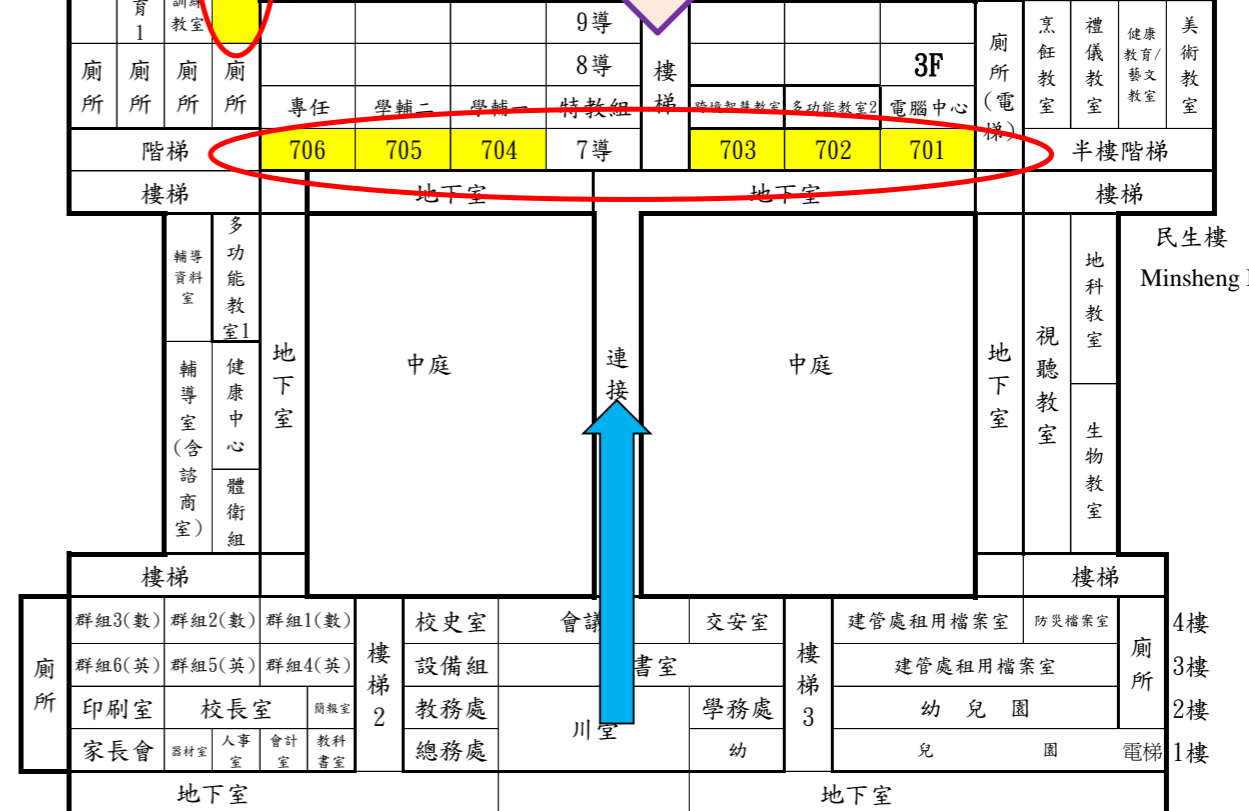

民族樓 Minzu Building

4F 3F 2F 1F

樓梯			
浴室	浴室	浴室	浴室
多功能教室 2	國際教育 2	補救室 生活教育 學補	708
	國際教育 1	動作訓練 教室	707
廁所	廁所	廁所	廁所
階梯			
	706	705	704

後庭童軍蝴蝶教育園區

← 新生報到教室

民權樓 Minquan Bldg

樓梯			
木工教室	資訊教室 2	理化二	團練 A
多功能教室 1	資訊教室 1	理化一	團練 B
生活科技	表演教室	教師會	音樂教室
烹飪教室	禮儀教室	健康教育/藝文	美術教室
半樓階梯			

民生樓 Minsheng Building

↑ 民權東路六段四十七巷

← 民權東路六段 →

側門